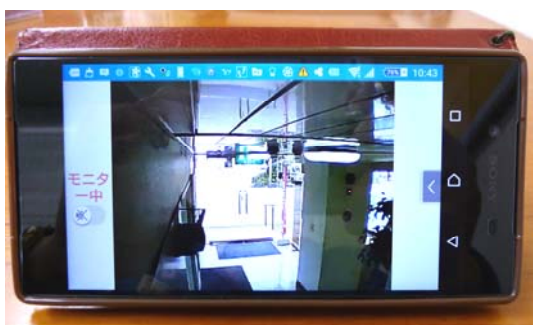

○ 簡易型ネットカメラが普及しています！

- 複合ビルの玄関や 24 時間用められない通用口の防犯に最適です
- 人感センサー内臓で 30 秒の動画を 1 週間以上録画できます (SDカード 32G)
- スマートフォンでどこからでもカメラの映像を確認できます (現況 & 録画)
- カメラ内蔵のマイクで音を聞き、スピーカーで不審者を威嚇する事もできます

K 複合ビル(店舗+マンション)

共用玄関

ネットカメラ

スマートフォン(カメラ映像)

無線
インターネット

無線ルーター

ホームユニット(記録用 SD 内臓)

無線

- パソコンで記録動画を見る時は SD カードを使います
- スマートフォンの通信料以外はかかりません(外から見るためにはインターネット環境が必要です)
- 工事費込みで 7 万円位です(カメラ+ホームユニット+ルーター)
- 動画映像は固定です(ズームや回転はできません)

安心！

● 今月のマル得情報 一般型のネットカメラはズームや回転をパソコン操作できます