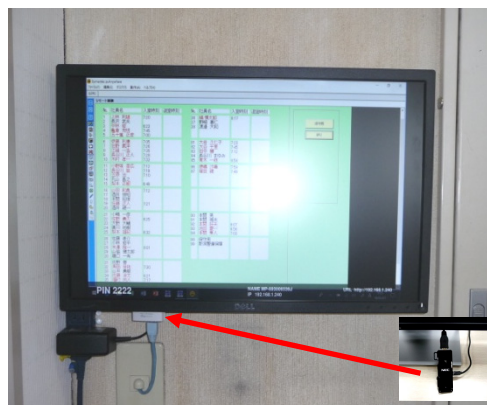

○ パソコンの画面を LAN で飛ばせます！

● 現場の動かさないパソコン画面を離れたディスプレイで映せます

- ディスプレイ用受信機をディスプレイに繋いで 離れたパソコンの画面を映せます
- 電波が届く距離であれば無線 LAN でも画像を映せます
- 会社のネットワークに繋がっていれば 出張先のパソコン画面も会社で見る事ができます
- ディスプレーには HDMI 端子が必要です
- プロジェクターでも可能です

現場パソコン

社内 LAN

表示用ディスプレイ

受信機 (LAN 接続)

2 台のパソコン画面もスマホ画面の無線転送も可能です

出張先

便利です！

● 今月のマル得情報 受信機は定価4万円位で維持費がかかりません

商品名 ディスプレー用受信機