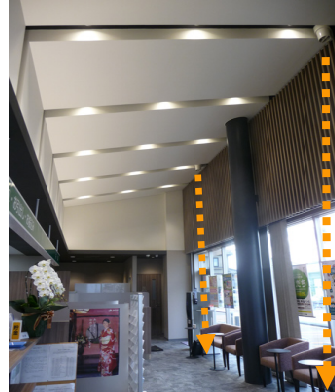

## 高天井のロビーはエコシルフィーで寒さ解消！

ガラス面の多い施設で効果的です

N 組合(本成寺支店)

ロビー

温微風

コントロールスイッチ

N 組合(ただいまーと)

ロビー

温微風

- エコシルフィーは天井の暖かい空気を微風で床に降ろして温度ムラを解消する装置です
- 床上 50cmまでの冷たい空気が寒さの原因です。この冷気を温めて快適にします
- 温かい微風なので風が直接当たっても快適です
- 電気料金は 24 時間連続使用でも 1 台 170 円/月位です
- 直流モーターを使っているので風量の調整が簡単です

足元が暖かい！

● 今月のマル得情報 ガラス窓のコーールドラフト(冷風)対策にも効果的です