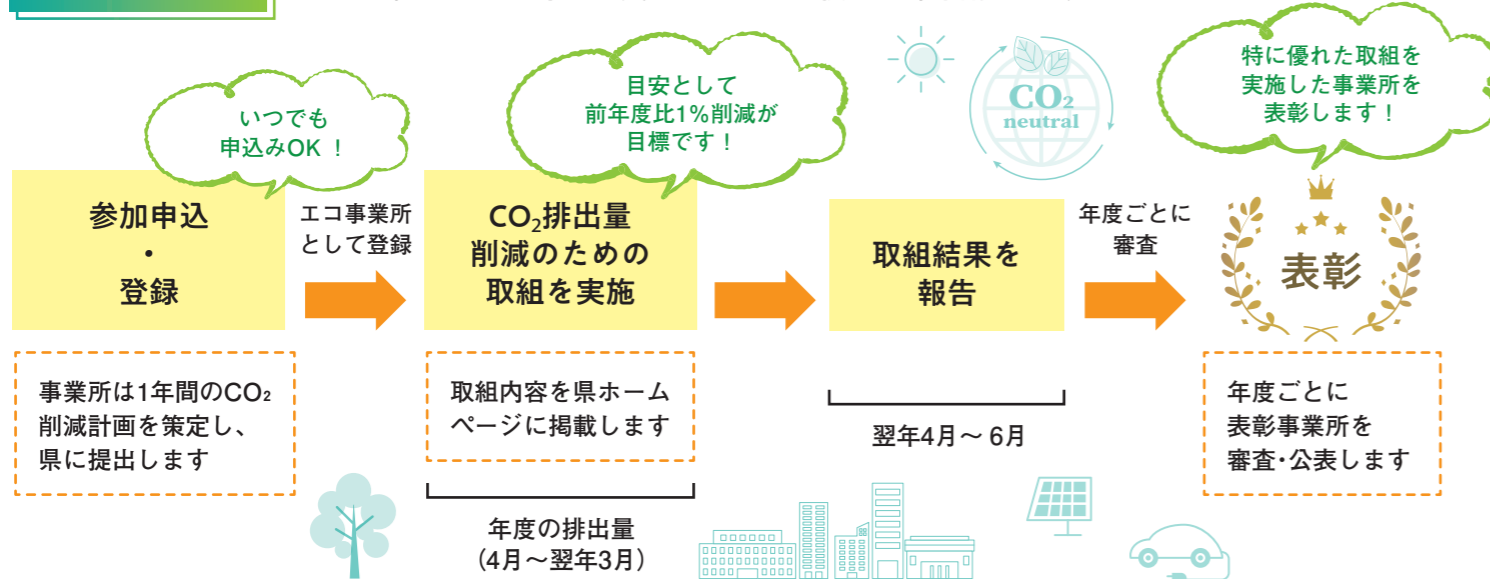

新潟県エコ事業所表彰制度

新潟県では、地球温暖化対策に積極的に取り組む事業所を「エコ事業所」として登録し、その取組を広く紹介しています。また、その取組内容が創意工夫などに優れた事業所を表彰しています。

環境配慮で地域貢献！
皆で未来の新潟を育てよう！

グリーンレルヒさん®

お問い合わせ先・書類等の提出先

新潟県 環境局 環境政策課 カーボンゼロ推進室

〒950-8570 新潟市中央区新光町4番地1 TEL:025-280-5642 FAX:025-280-5739
E-MAIL:ngt030310@pref.niigata.lg.jp 受付時間:月～金曜日8時30分～12時、13時～17時15分
(土・日・祝日・12月29日から1月3日を除く)

参加申込の方法は
県ホームページで
ご確認ください

エコ事業所の取組内容の例

できることから“環境貢献”
始めてみませんか？

以下に該当する項目があれば、ぜひお申込ください

◆管理体制

- 毎月の計画値を設定し、四半期ごとに活動評価
- 部署ごとに目標を設定し取組を実施 など

◆運用管理等の対策(ソフト対策)

- 不要照明の消灯の徹底、照明の間引き
- クールビズ・ウォームビズの実施
- エコドライブの徹底
- カーボン・オフセットによる温室効果ガスの埋め合わせ など

◆設備更新等の対策(ハード対策)

- 省エネ型機器・次世代自動車への切り換え
- 自家消費型再生可能エネルギーの導入 など

太陽光発電設備などを設置し発電した電気を自社で使用することで、CO₂削減につなげることができます

制度の流れ

CO₂排出量削減の取組は、年度単位で実施いただきます
1度登録されれば、年度が変わってもその後の登録申請は必要ありません

エコ事業所の対象事業所

以下のどちらにも当てはまる事業所が対象です